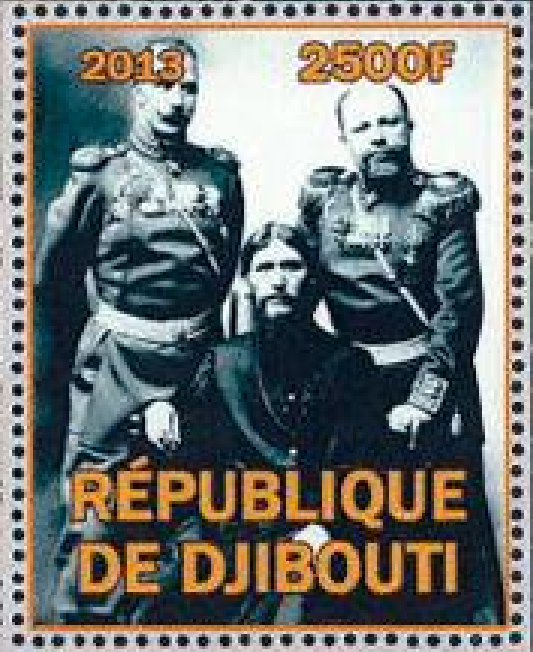

2013

2500F

RÉPUBLIQUE  
DE DJIBOUTI

2013

2500F

RÉPUBLIQUE  
DE DJIBOUTI

*Уважаемый  
Господин  
Министр  
Внешних  
Дел  
Российской  
Федерации  
г. Москва*

1869 - 1916

# GRIGORI YEFIMOVICH RASPUTIN

1869 - 1916

RÉPUBLIQUE  
DE DJIBOUTI

1869 - 1916

# GRIGORI YEFIMOVICH RASPUTIN

1869 - 1916