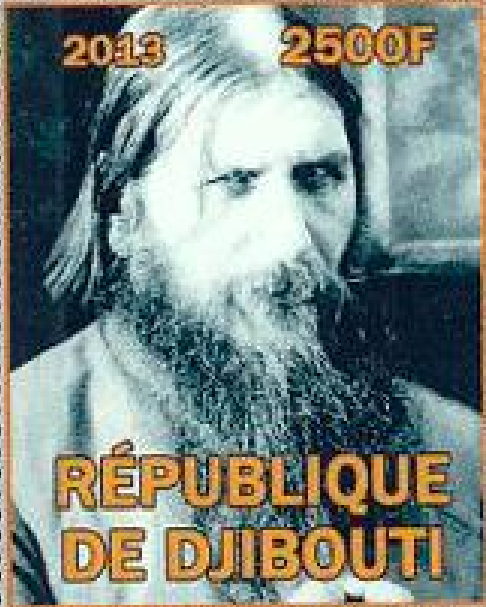

2013

2500F

RÉPUBLIQUE  
DE DJIBOUTI

2013

2500F

RÉPUBLIQUE  
DE DJIBOUTI

*Уважаемый  
Господин  
Министр  
Внешних  
Дел  
Российской  
Федерации  
г. Москва*

1869 - 1916

# GRIGORI YEFIMOVICH RASPUTIN