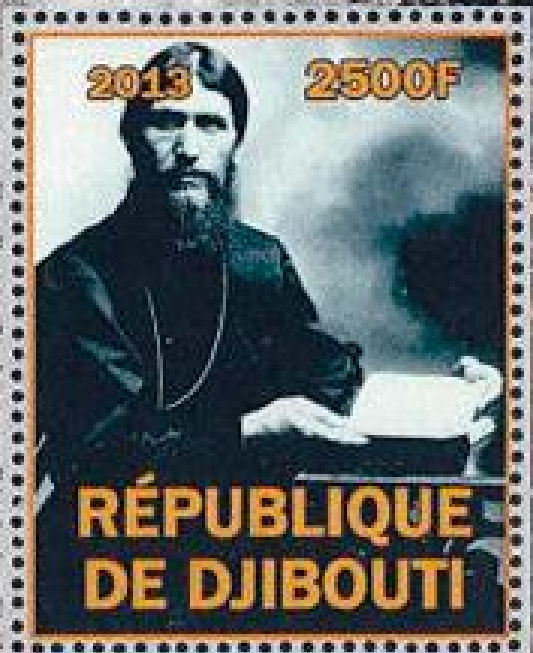

2013

2500F

RÉPUBLIQUE  
DE DJIBOUTI

2013

2500F

RÉPUBLIQUE  
DE DJIBOUTI

*Уважаемый  
Господин  
Министр  
Внешних  
Дел  
Российской  
Федерации  
г. Москва*

1869 - 1916

# GRIGORI YEFIMOVICH RASPUTIN

1869 - 1916

RÉPUBLIQUE  
DE DJIBOUTI

1869 - 1916

# GRIGORI YEFIMOVICH RASPUTIN

1869 - 1916