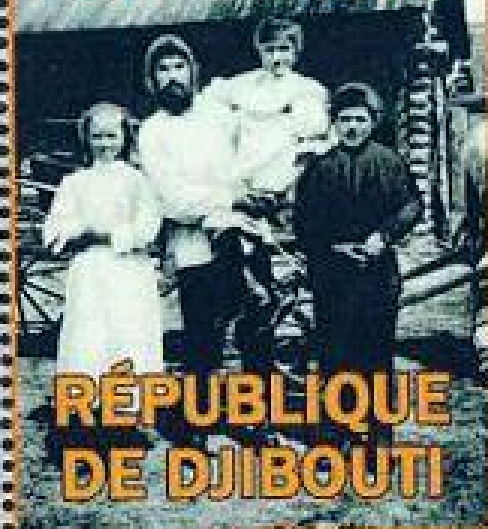

2013

2500F

RÉPUBLIQUE  
DE DJIBOUTI

2013

2500F

RÉPUBLIQUE  
DE DJIBOUTI

*Уважаемый  
Господин  
Министр  
Внешних  
Дел  
Российской  
Федерации  
г. Москва*

1869 - 1916